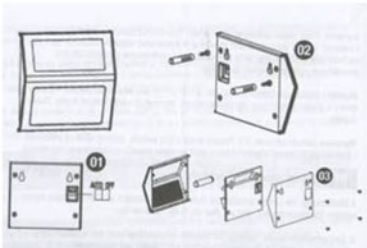

Popis:

Toto sluneční světlo nepotřebuje žádný síťový přívod. Může se automaticky zapnout v noci a vypnout při denním světle.

Upozornění: Balení obsahuje malé části, které by děti mohly spolknout.

- Uchovávejte obalový materiál mimo dosah dětí a domácích zvířat
- Sluneční světlo není hračka
- Nepřebíráme odpovědnost při nedodržení správného postupu návodu, nebo pokud se s výrobkem manipuluje nesprávně, což má za následek poškození osoby nebo majetku.